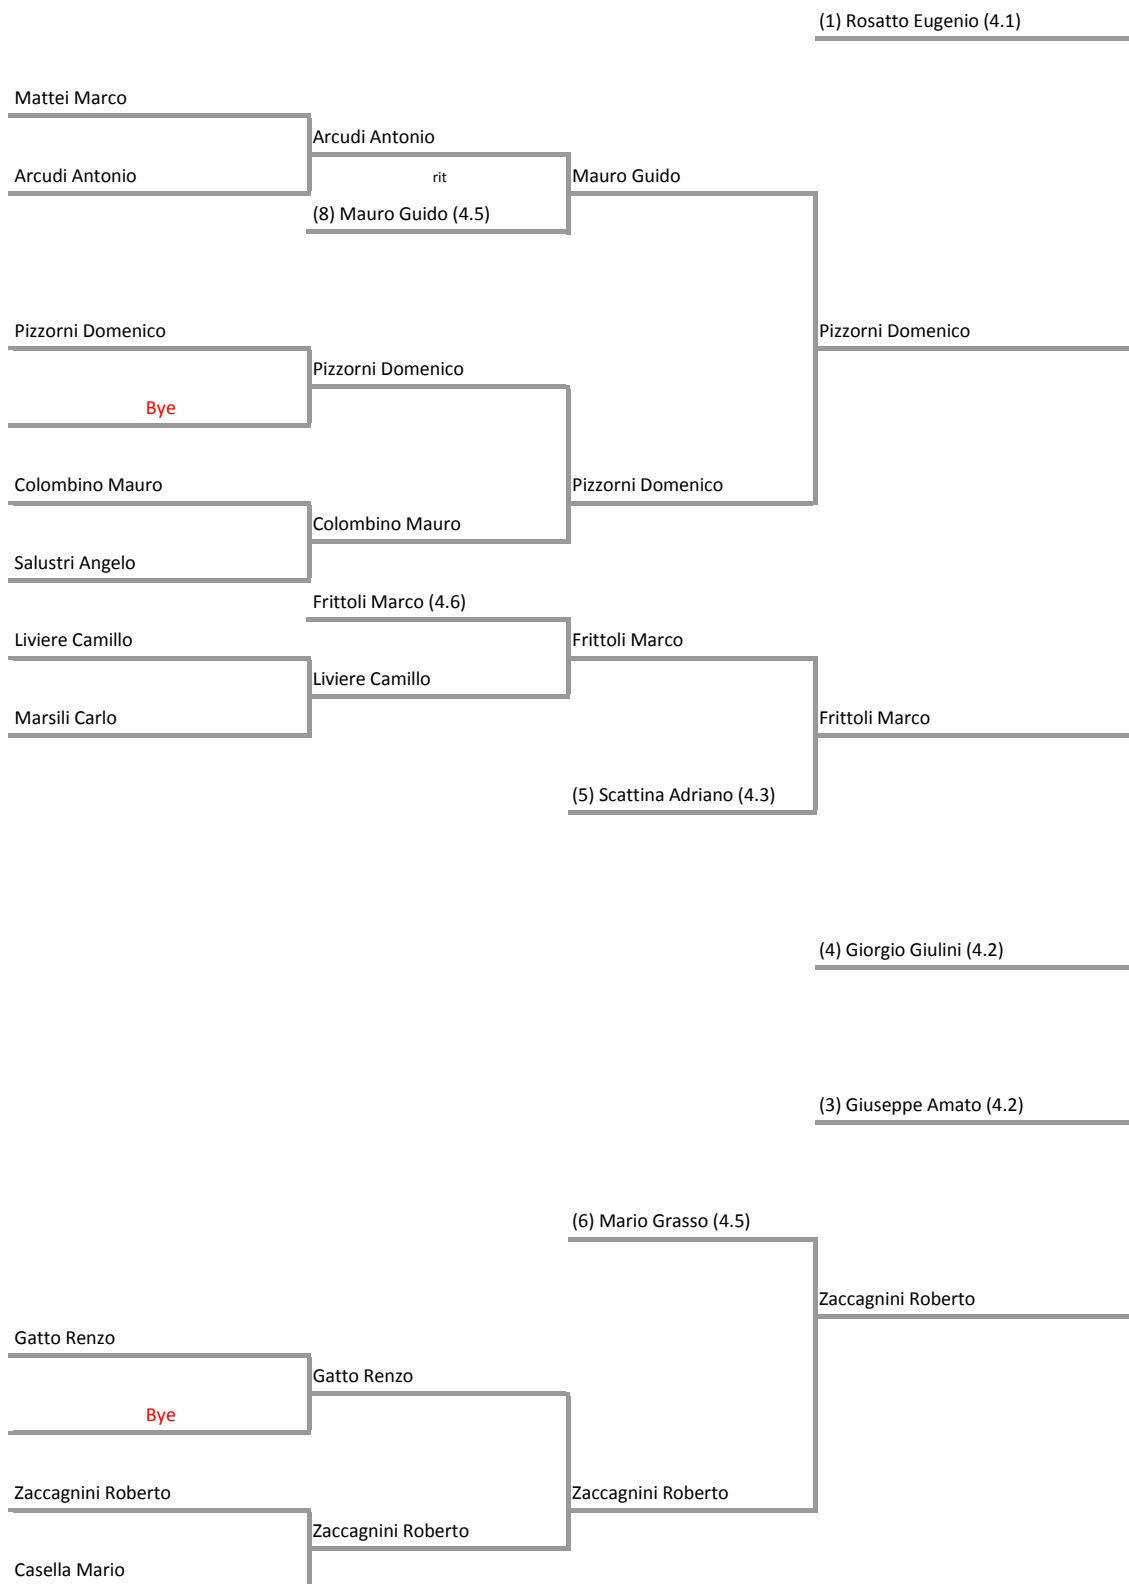

SM

Over

DOMENICA 3 DICEMBRE ORE 10.00

VENERDI 8 DICEMBRE ORE 10.30

Giorgio Giulini (4.2)

SABATO 9 DICEMBRE

DOMENICA 3 DICEMBRE ORE 10

VENERDI 8 DICEMBRE ORE 10.30

Giberto Rizzini