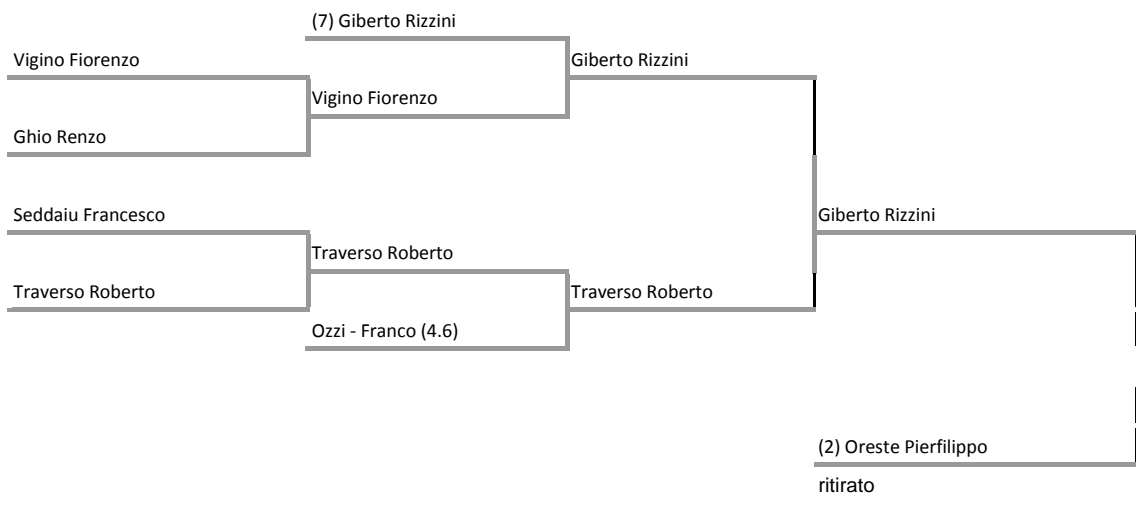

SM

Over

DOMENICA 3 DICEMBRE ORE 10.00

VENERDI 8 DICEMBRE ORE 10.30

Giorgio Giulini (4.2)

SABATO 9 DICEMBRE

DOMENICA 3 DICEMBRE ORE 10

VENERDI 8 DICEMBRE ORE 10.30